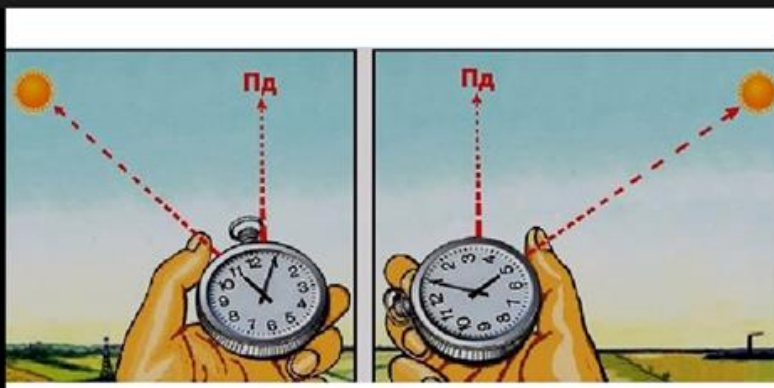

1. Орієнтування за годинником
2. Орієнтування за компасом
3. Визначення пори року